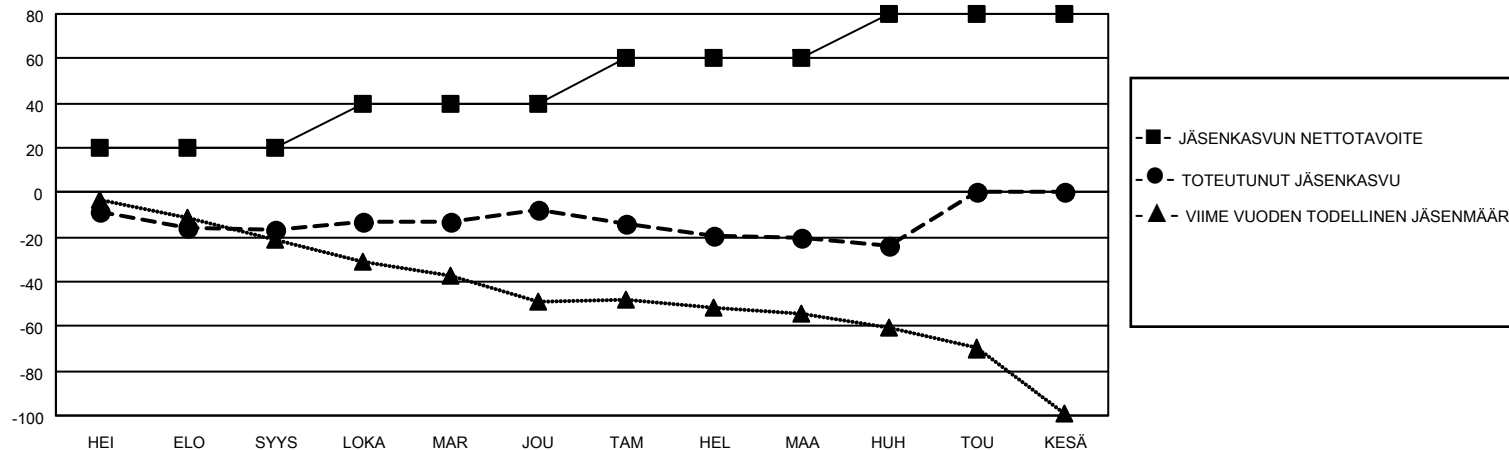

MONTHLY MEMBERSHIP PROGRESS REPORT

SIJAINTI FINLAND

District 107 M

Results as of: 4/30/2021

Klubit				jäsentä			
TULOKSET 2020-2021				TULOKSET 2020-2021			
NELJÄNNES	UUDEN KLUBIN TAVOITE	UUDET KLUBIT	LOPETETUT KLUBIT	NELJÄNNES	JÄSENKASVUN NETTOTAVOITE	TOTEUTUNUT JÄSENKASVU	POISTETUT JÄSENET (mukaan lukien siirrot)
HEI/ELO/SYYS	0	0	0	HEI/ELO/SYYS	20	15	27
LOKA/MAR/JOU	0	0	0	LOKA/MAR/JOU	20	21	11
TAM/HEL/MAA	1	0	0	TAM/HEL/MAA	20	8	20
HUH/TOU/KESÄ	0	0	0	HUH/TOU/KESÄ	20	1	5

TAVOITTEET JA UUDET KLUBIT, KUMULATIIVINEN

TAVOITTEET JA JÄSENET, KUMULATIIVINEN

LAKKAUTETUT KLUBIT: 0

24 CLUBS OF 65 LISÄNNYT YHDEN TAI USEAMMAN UUTTA JÄSENTÄ

SUKUPUOLIJAKAUMA

MIES 1,265 (79.46%)
NAINEN 327 (20.54%)