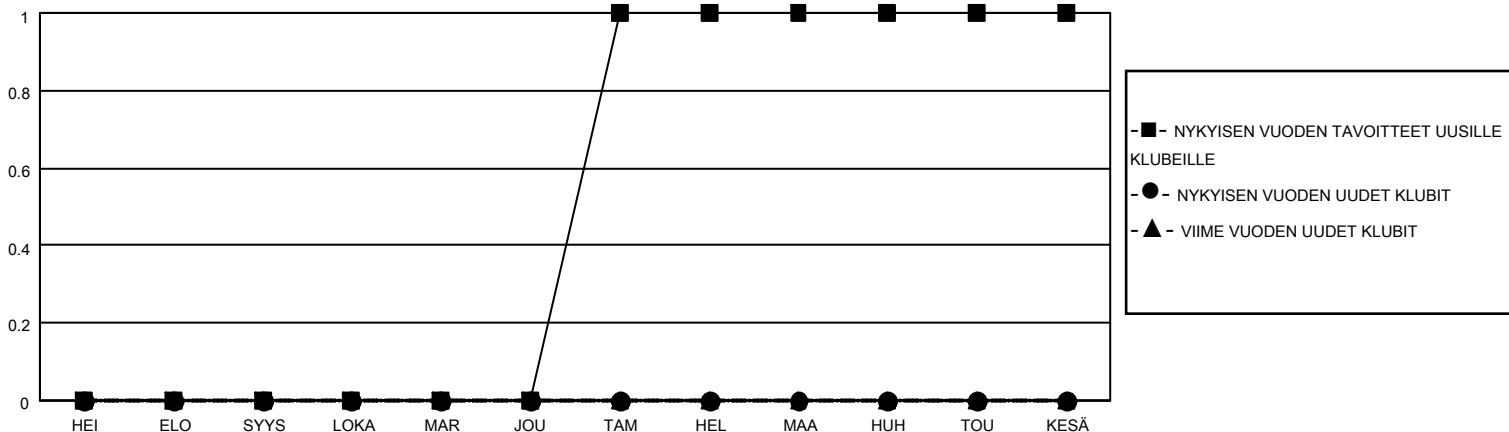

MONTHLY MEMBERSHIP PROGRESS REPORT

SIJAINTI FINLAND

District 107 M

Results as of: 4/30/2021

Klubit				jäsentä			
TULOKSET 2020-2021				TULOKSET 2020-2021			
NELJÄNNES	UUDEN KLUBIN TAVOITE	UUDET KLUBIT	LOPETETUT KLUBIT	NELJÄNNES	JÄSENKASVUN NETTOTAVOITE	TOTEUTUNUT JÄSENKASVU	POISTETUT JÄSENET (mukaan lukien siirrot)
HEI/ELO/SYYS	0	0	0	HEI/ELO/SYYS	20	15	27
LOKA/MAR/JOU	0	0	0	LOKA/MAR/JOU	20	21	11
TAM/HEL/MAA	1	0	0	TAM/HEL/MAA	20	8	20
HUH/TOU/KESÄ	0	0	0	HUH/TOU/KESÄ	20	1	5

TAVOITTEET JA UUDET KLUBIT, KUMULATIIVINEN

TAVOITTEET JA JÄSENET, KUMULATIIVINEN

LAKKAUTETUT KLUBIT: 0

24 CLUBS OF 65 LISÄNNYT YHDEN TAI USEAMMAN UUTTA JÄSENTÄ

SUKUPUOLIJAKAUMA

MIES 1,265 (79.46%)
NAINEN 327 (20.54%)